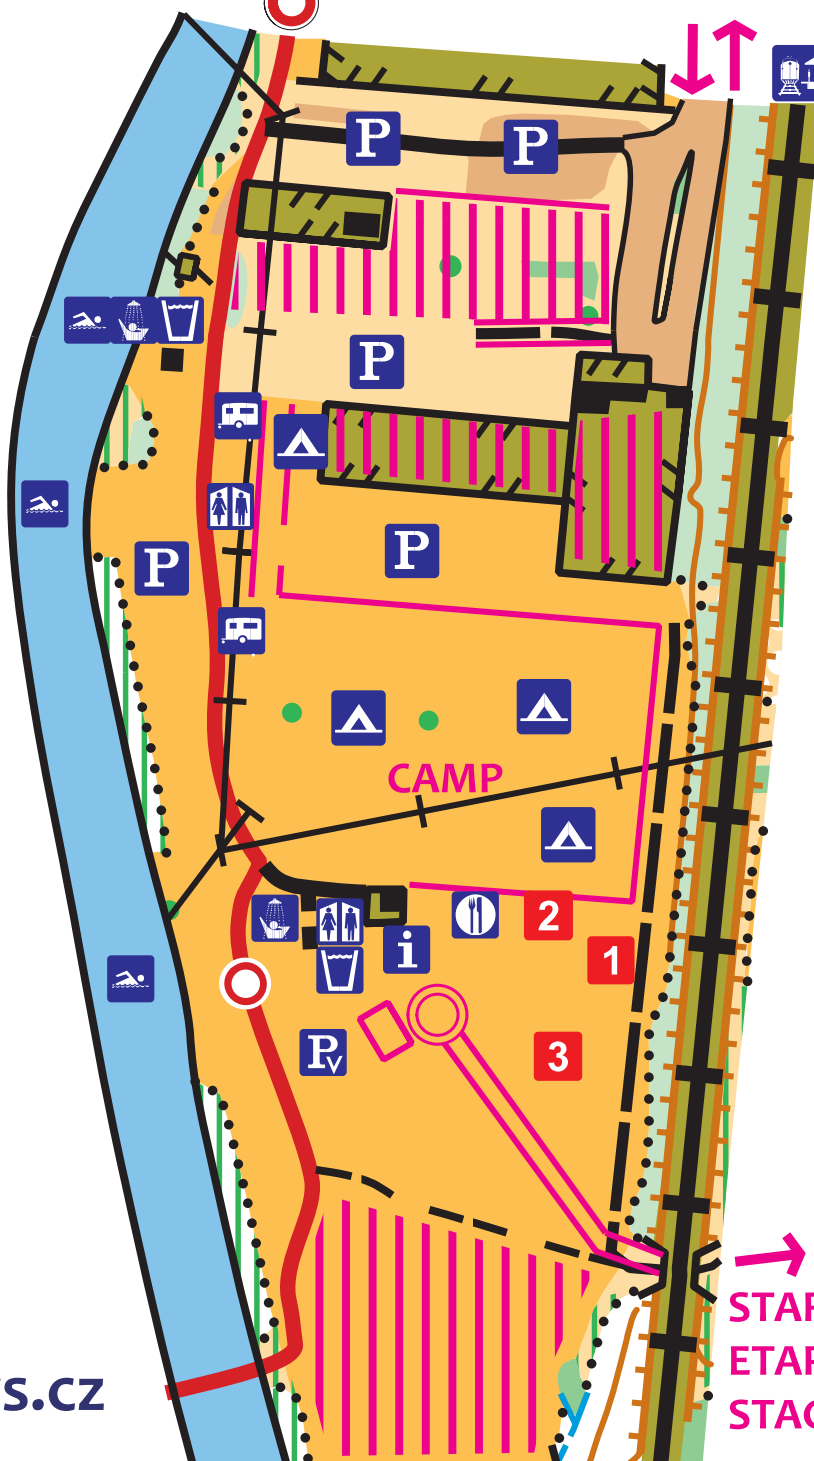

arena Malá Skála

19. - 21. 8. 2016

PŘÍJEZD / ODJEZD
ARRIVAL / DEPARTURE
ETAPA 1 / STAGE 1

ETAPA 2
STAGE 2

LEGENDA:

-  - PREZENTACE, INFOTABULE
-  - KEMP
-  - KARAVANY, OBYTNÉ VOZY
-  - RESTAURACE, BUFET
-  - TOALETY
-  - MYTÍ
-  - PITNÁ VODA
-  - PARKING
-  - VIP PARKING
-  - ŠKOLKA
-  - PRODEJNÍ STÁNKY
-  - DENNÍ ODDÍLOVÉ STANY
-  - CYKLOSTEZKA JIZERA

LEGEND:

-  - EVENT OFFICE
-  - CAMPING SITE
-  - CARAVAN, CAMPER VAN
-  - RESTAURANT, BUFFET
-  - TOILETS
-  - WASHING
-  - DRINKING WATER
-  - PARKING
-  - VIP PARKING
-  - BABY SIT
-  - SPORT STANDS
-  - CLUB TENTS
-  - BIKEWAY JIZERA